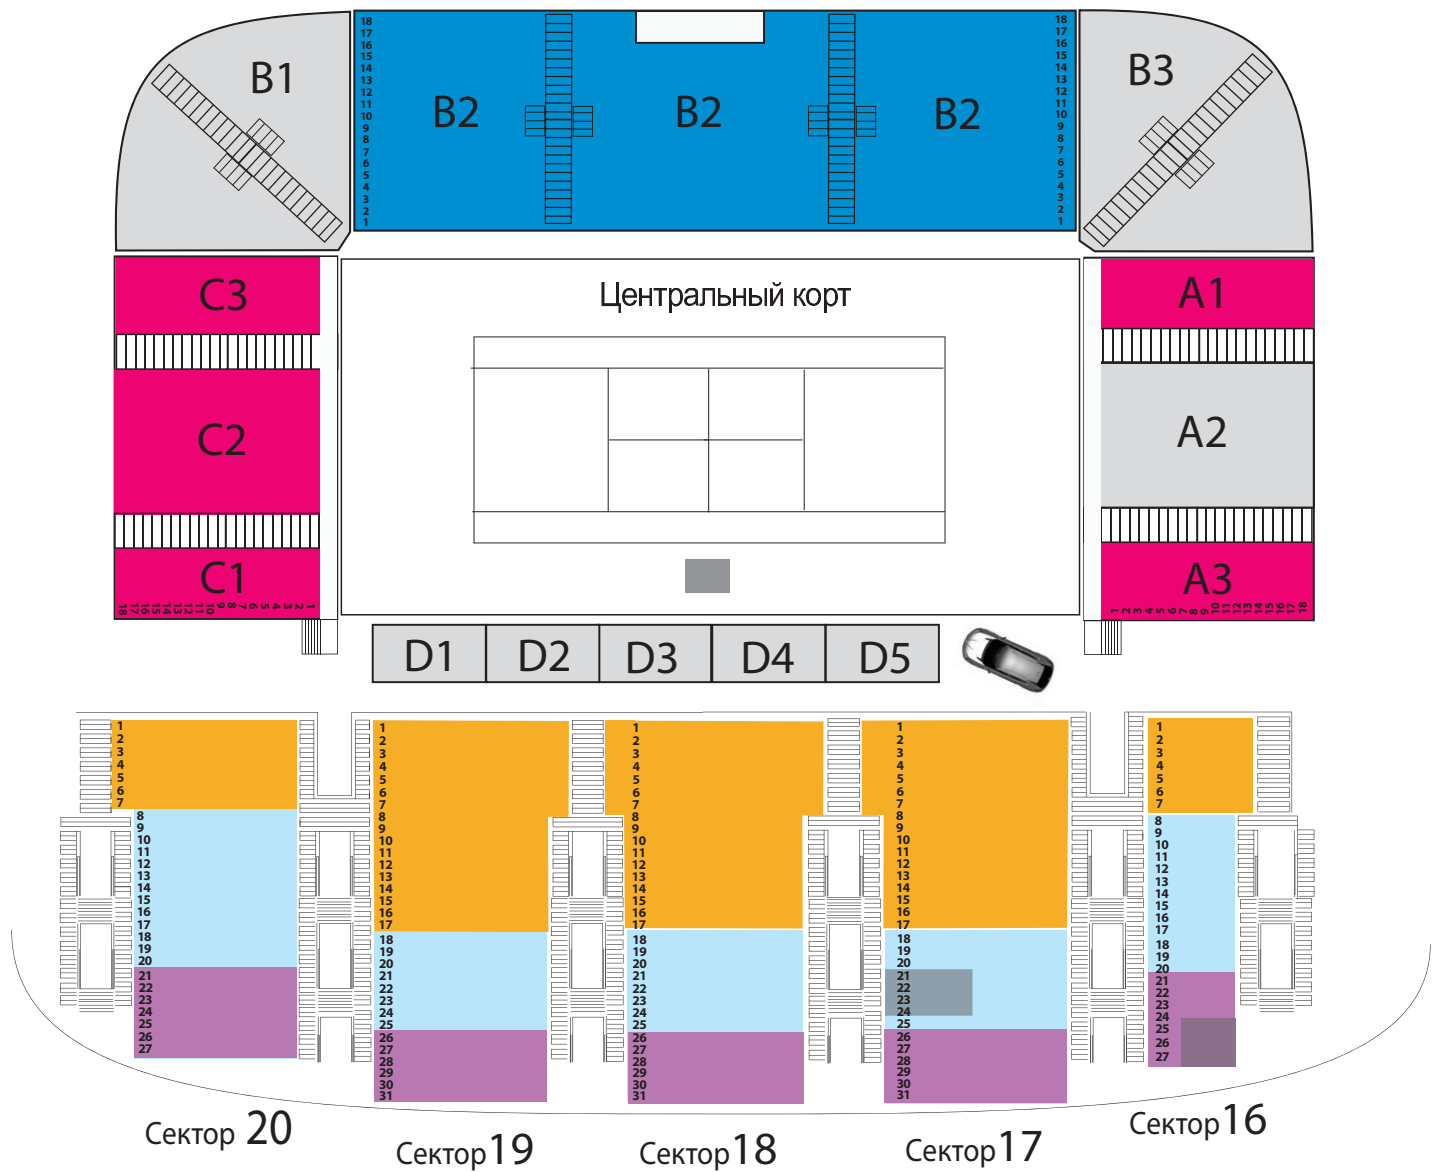

Схема трибун

Билеты категорий VIP и ЛЮКС предоставляют доступ в VIP зону на арене ЛД «Крылатское» в течение всех дней турнира

- VIP - ЛЮКС

Зрительские категории билетов (доступ в VIP зону на арене до 18.10)

- 1 кат. - 2 кат. - 3 кат.

- зарезервированные места

Билет любой категорий предоставляет право занятия свободного места на трибунах игровых кортов № 1, 2 и 3